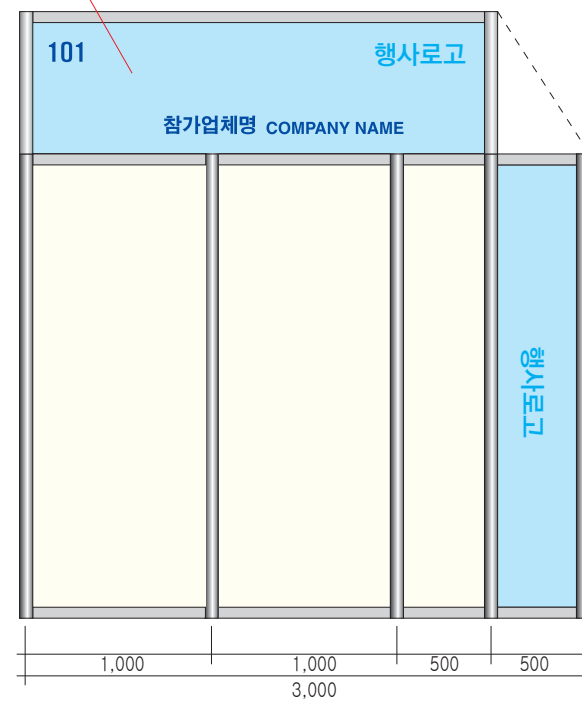

▲ Top View

상호사인 현수막 폭력
3,000m/mX750m/m(H)

▲ Front View

▲ Side View

★블랙옥타 및 블랙 합판

상호사인 현수막 출력
3,000m/mX1,500m/m(H)

상호사인 현수막 출력
2,500m/mX1,000m/m(H)

▲ TOP View

▲ FRONT View

2m/m 백색 아크릴 위 지정 문안 시트 마감

▲ SIDE View