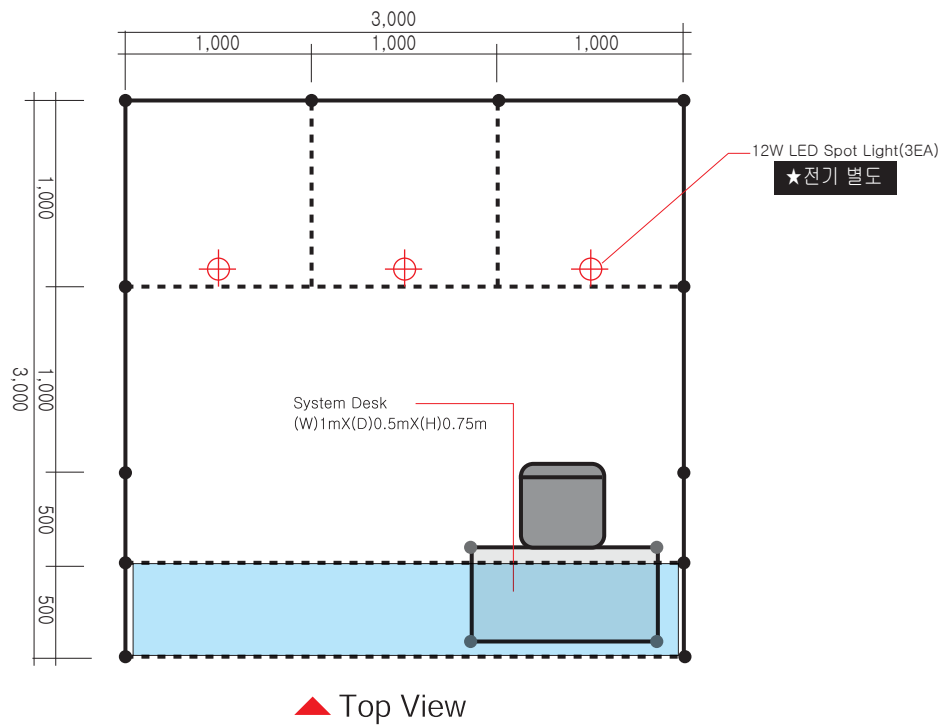

▲ Top View

상호사인 현수막 폭력
3,000m/mX750m/m(H)

▲ Front View

▲ Side View

★블랙옥타 및 블랙 합판

상호사인 현수막 출력
3,000m/mX1,500m/m(H)

상호사인 현수막 출력
2,500m/mX1,000m/m(H)

▲ TOP View

▲ FRONT View

2m/m 백색 아크릴 위 지정 문안 시트 마감

▲ SIDE View