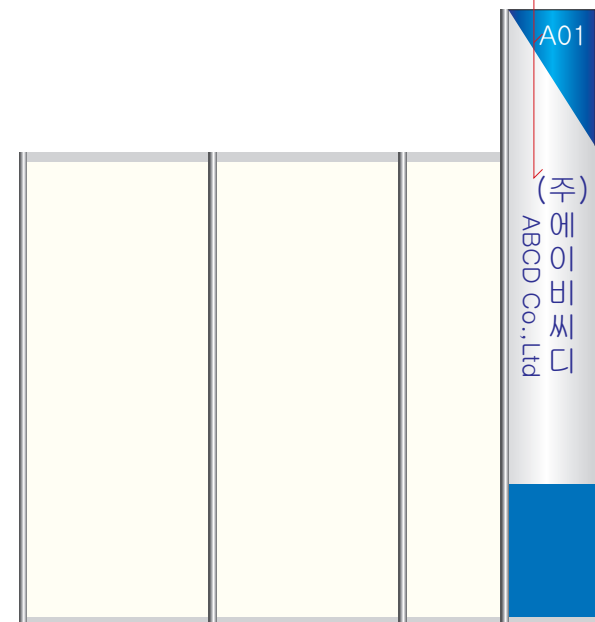

▲ Top View

상호사인 현수막 폭력
3,000m/mX750m/m(H)

▲ Front View

▲ Side View

★블랙옥타 및 블랙 합판

상호사인 현수막 출력
3,000m/mX1,500m/m(H)

상호사인 현수막 출력
2,500m/mX1,000m/m(H)

▲ TOP View

▲ FRONT View

2m/m 백색 아크릴 위 지정 문안 시트 마감

▲ SIDE View