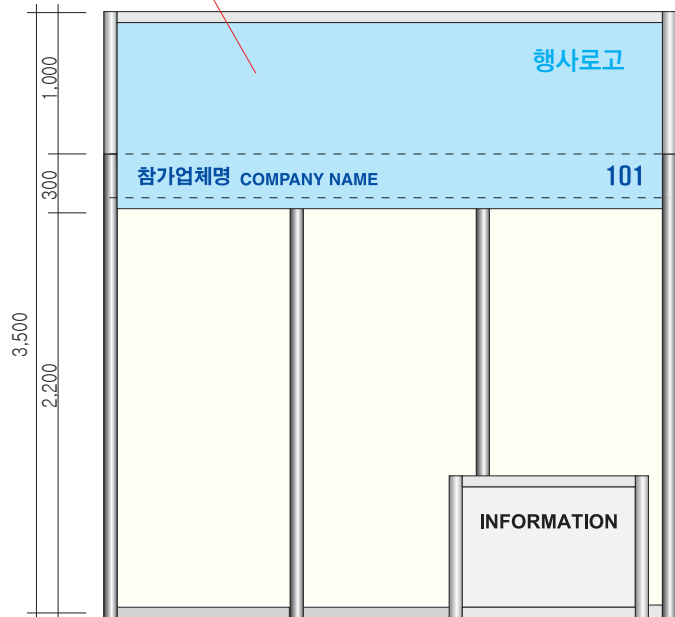

▲ Top View

상호사인 현수막 폭력
3,000m/mX750m/m(H)

▲ Front View

▲ Side View

★블랙옥타 및 블랙 합판

상호사인 현수막 출력
3,000m/mX1,500m/m(H)

상호사인 현수막 출력
2,500m/mX1,000m/m(H)

▲ TOP View

▲ FRONT View

2m/m 백색 아크릴 위 지정 문안 시트 마감

▲ SIDE View