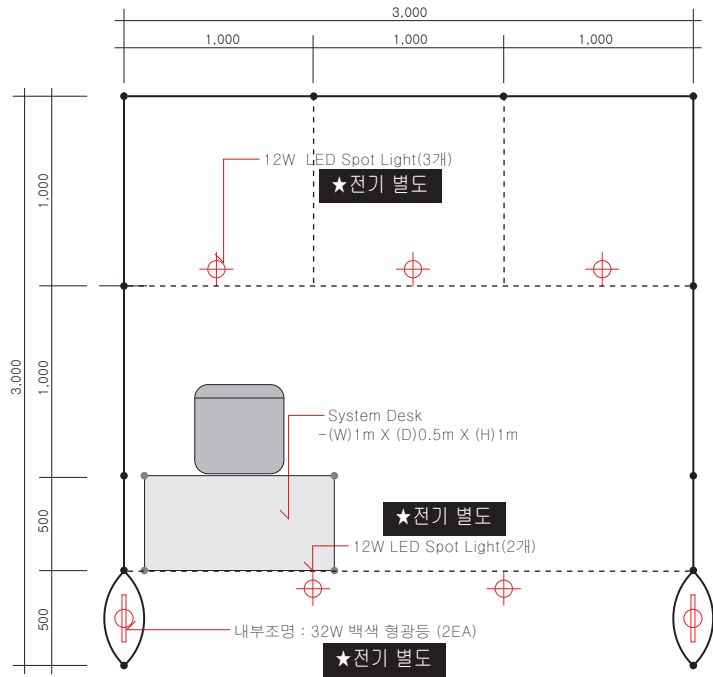

▲ Top View

상호사인 현수막 폭력
3,000m/mX750m/m(H)

▲ Front View

▲ Side View

★블랙옥타 및 블랙 합판

상호사인 현수막 출력
3,000m/mX1,500m/m(H)

상호사인 현수막 출력
2,500m/mX1,000m/m(H)

▲ TOP View

▲ FRONT View

2m/m 백색 아크릴 위 지정 문안 시트 마감

▲ SIDE View